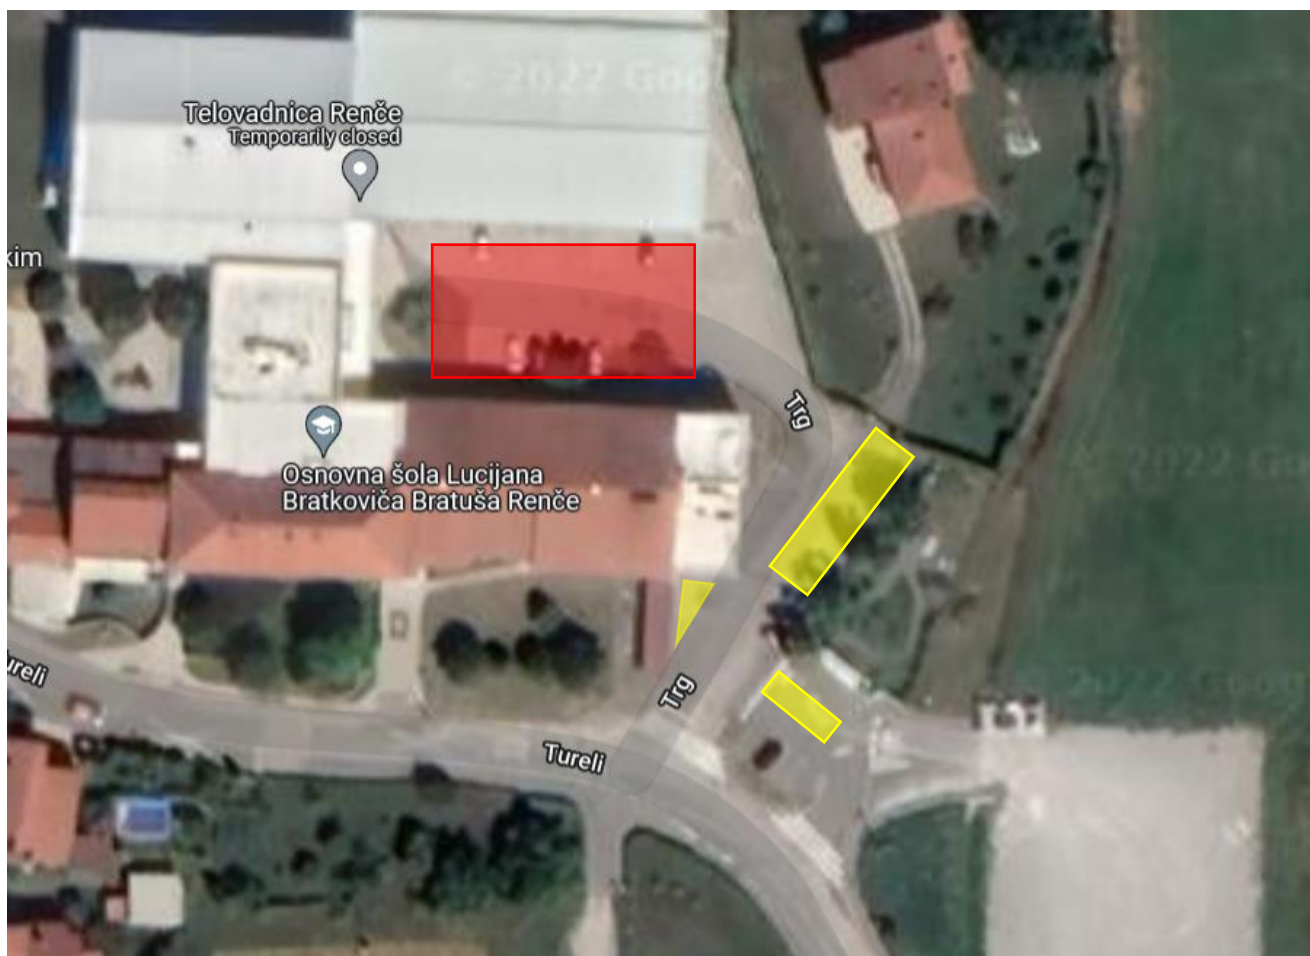

V dobro naših učencev z današnjim dnevom spreminjamo parkirni režim na OŠ Renče. Vsi delavci šole bomo parkirali na makadamskem parkirišču, rumeno označena parkirišča pa bodo namenjena zunanjim obiskovalcem, dostavi in šolskemu kombiju. Na ta način bo rdeče označeno območje med 8. in 13. uro zaprto za promet ter namenjeno varnemu gibanju in igri otrok.